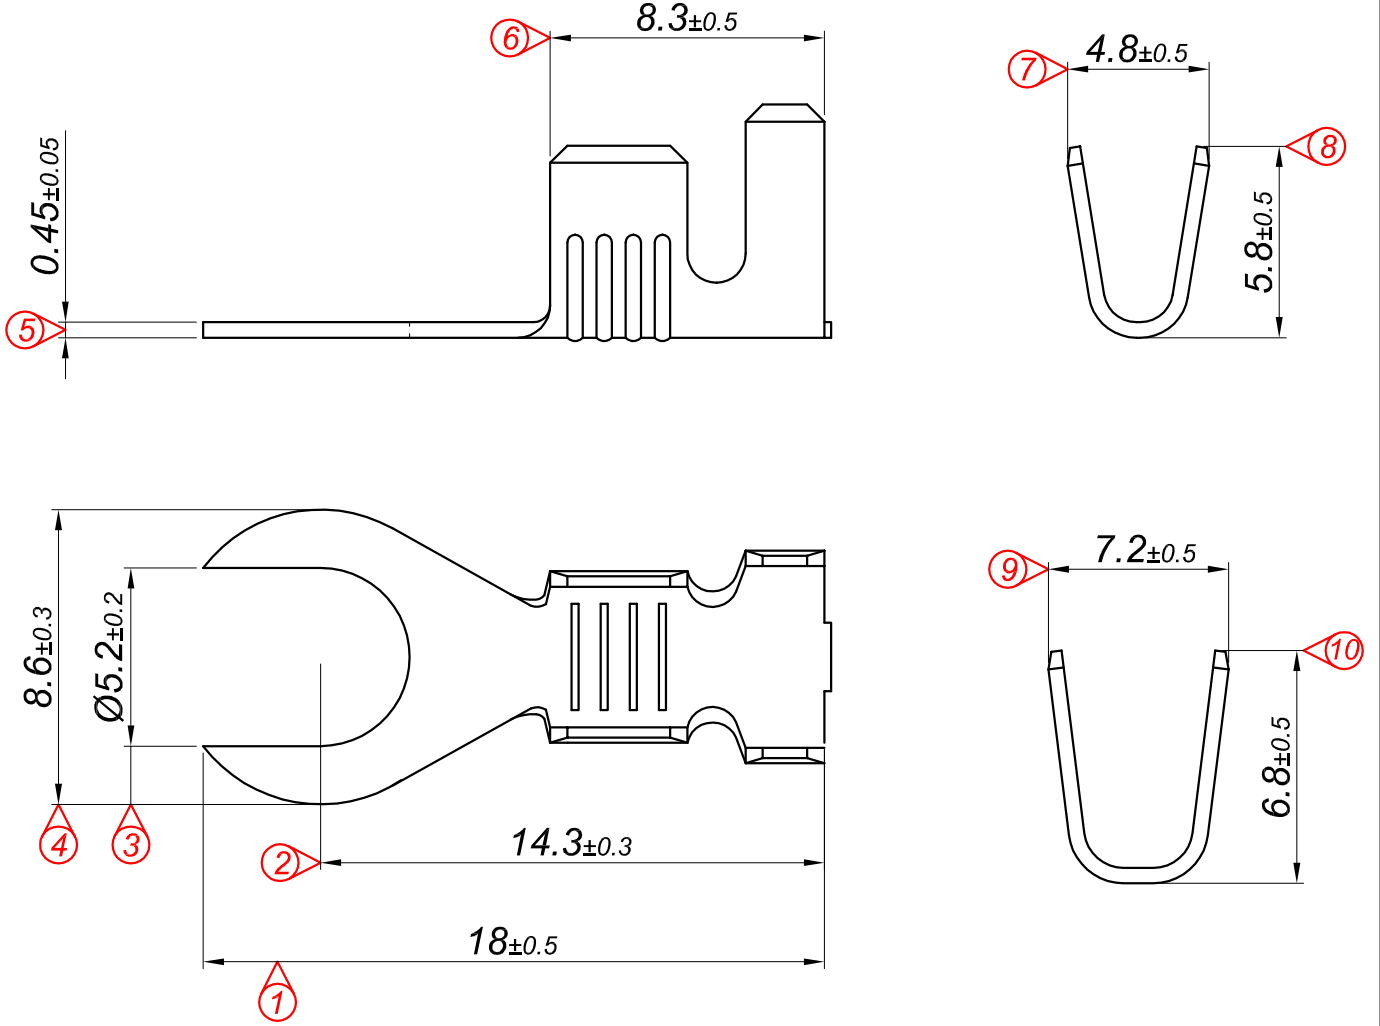

PARÇA KODU PART CODE	PARÇA ADI PART NAME	s ÖLÇÜSÜ (KALINLIK) s MEASURE (THICKNESS)	Malzeme Material	Kaplama / Coating		
				SN	AG	Nİ
TÇ 2511 DP	2.5 NO KABLO UÇ B.A.Ø5.2 ÇATAL =DP=	-----	(CuZn30) Pirinç / Brass	-	-	-
TÇ 2511 DPK	2.5 NO KABLO UÇ B.A.Ø5.2 ÇATAL =DPK=	-----	(CuZn30) Pirinç / Brass	+	-	-

Kablo Kesiti

Wire Section : 2.50 - 6 mm²

Resmin Üzerinden Ölçü Almayınız

Don't use the drawing for measuring purpose

Tarih / Date	19.08.2013	İmza /Signature	Ölçek / Scale		
Çizen / Desing	M.Yağcı		5 / 1		
Onay / Approval	S.Gölcük		No	Değişiklik / Revision	Tarih/Date
	Parça Adı: Part Name	2.5 NO KABLO UCU BÜYÜK AYAK Ø5.2 ÇATAL	Parça Kodu: Part Code	TÇ 2511	